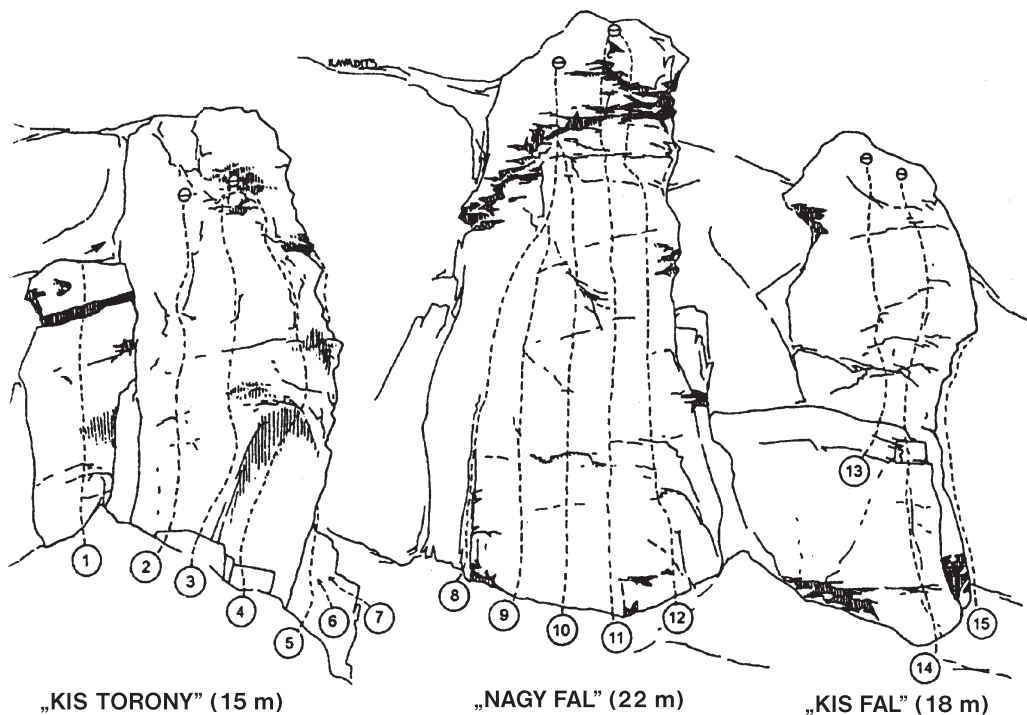

# SÓLYOM-KŐ

## KIS TORONY (15 m)

- 1. Variációk egy operációra .....VII-/VII
- 2. Esernyő ..... VII-
- 3. Elérhetetlen ..... VII+
- 4. Grízmester ..... VIII
- 5. Sférió ..... VI
- 6. Egynittes ..... VII-
- 7. Canyon land ..... VII+

## ROCKY TORONY (16 m)

### KALIFORNIA TÖMB (16 m)

- 24. California Driving School ..... V
- 25. Ékpszikáló ..... V (CL)
- 26. Kopaszkutya ..... V+
- 27. Velorex ..... V+
- 28. Sárvári Nuszi ..... IV+